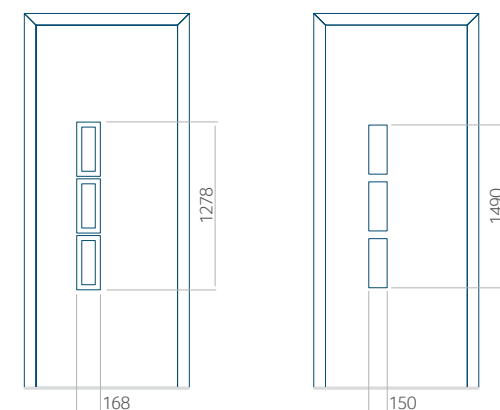

28 Paneelmodel

PVC	ALU	WOOD
☒	☒	☒

Kleuren

AP/SAL	RAL	TEKNOS/RAL
☒	☒	☒

Vulling

HPL	ALU	WOOD
☒	☒	☒

INOX-versiering

PVC	ALU	WOOD
☒	☒	☒

Minimale paneelafmetingen

PVC	ALU	WOOD
600x1650	600x1650	340x1400

Maximale paneelafmetingen

PVC	ALU	WOOD
900x2100	1100x2300	840x2240

Let op! Buitenaanzicht.

Het motief verandert niet tijdens het veranderen van de kant, waar de klink zit.