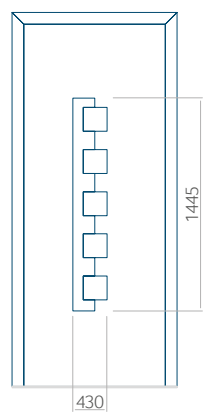

Let op! Buitenaanzicht.
Het motief veranderd niet tijdens het veranderen van de kant, waar de klink zit.

60 Paneelmodel

| PVC | ALU | WOOD |
|-------------------------------------|-------------------------------------|--------------------------|
| <input checked="" type="checkbox"/> | <input checked="" type="checkbox"/> | <input type="checkbox"/> |