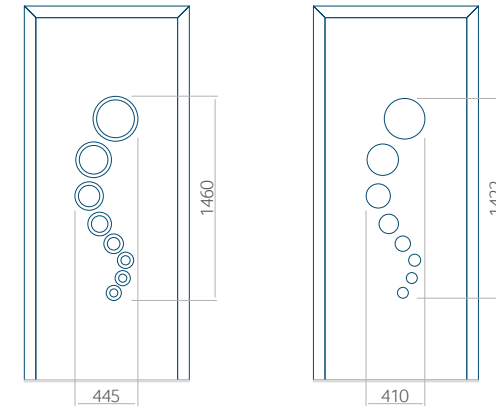

12 Paneelmodel

PVC	ALU	WOOD
☒	☒	☒

Kleuren

AP/SAL	RAL	TEKNOS/RAL
☒	☒	☒

Vulling

HPL	ALU	WOOD
☒	☒	☒

INOX-versiering

PVC	ALU	WOOD
☒	☒	☐

Minimale paneelafmetingen

PVC	ALU	WOOD
600x1650	600x1650	340x1400

Maximale paneelafmetingen

PVC	ALU	WOOD
900x2100	1100x2300	840x2240

Let op! Buitenaanzicht.
Het motief verandert niet tijdens het veranderen van de kant, waar de klink zit.