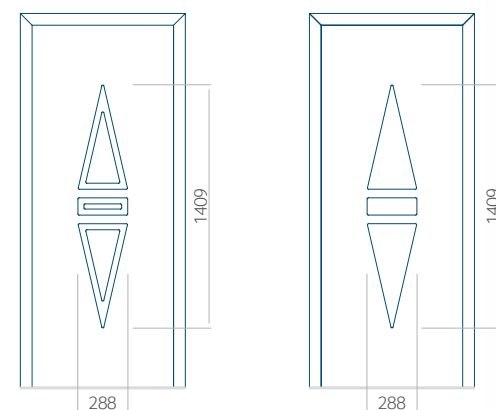

105 Paneelmodel

PVC	ALU	WOOD
☒	☒	☐

Kleuren

AP/SAL	RAL	TEKNOS/RAL
☒	☒	☐

Vulling

HPL	ALU	WOOD
☒	☒	☐

INOX-versiering

PVC	ALU	WOOD
☒	☒	☐

Minimale paneelafmetingen

PVC	ALU	WOOD
600x1650	600x1650	☐

Maximale paneelafmetingen

PVC	ALU	WOOD
900x2100	1100x2300	☐

Let op! Buitenaanzicht.

Het motief verandert niet tijdens het veranderen van de kant, waar de klink zit.