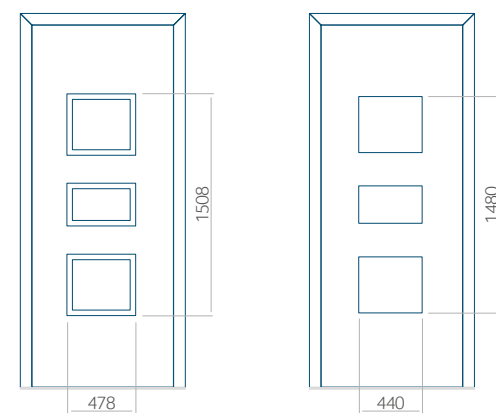

Minimale paneelafmetingen

| PVC | ALU | WOOD |
|----------|----------|----------|
| 600x1650 | 600x1650 | 340x1400 |

Maximale paneelafmetingen

| PVC | ALU | WOOD |
|----------|-----------|----------|
| 900x2100 | 1100x2300 | 840x2240 |

Wij bieden panelen met twee soorten vulling aan: of uit poliurethaan schuim en multiplex (de PLUS-vulling) of uit geëxtrudeerd polystyreen (XPS) (de Classic-vulling).

Onafhankelijk daarvan zijn de panelen verkrijgbaar in dikten van 24, 36 of 48 mm. De buitenkant van onze panelen maken wij of uit HPL-platen, uit PVC en aluminium of uit aluminium platen, naar gelang de wensen van de klant en de technische vereisten. HPL-platen worden beplakt met folie, aluminium platen worden gepoedercoat. Houten deurpanelen zijn verkrijgbaar met dikten van 24, 36 of 46 mm.