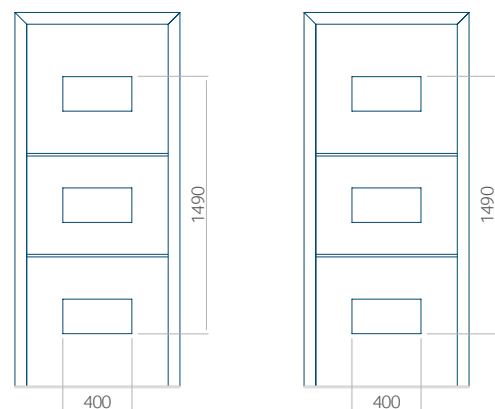

Let op! Buitenaanzicht.

Het motief verandert niet tijdens het veranderen van de kant, waar de klink zit.

99 Paneelmodel

| PVC | ALU | WOOD |
|-------------------------------------|-------------------------------------|-------------------------------------|
| <input checked="" type="checkbox"/> | <input checked="" type="checkbox"/> | <input checked="" type="checkbox"/> |