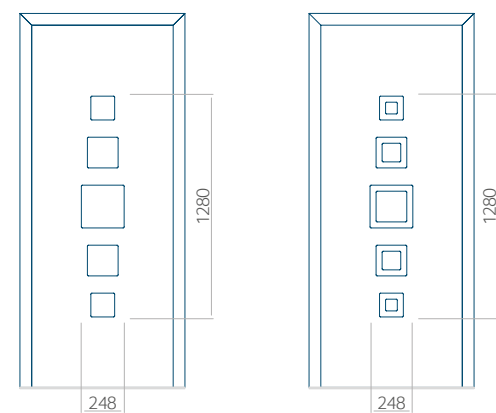

106 Paneelmodel

PVC	ALU	WOOD
☒	☒	☒

Kleuren

AP/SAL	RAL	TEKNOS/RAL
☒	☒	☒

Vulling

HPL	ALU	WOOD
☒	☒	☒

INOX-versiering

PVC	ALU	WOOD
☒	☒	☒

Minimale paneelafmetingen

PVC	ALU	WOOD
600x1650	600x1650	340x1400

Maximale paneelafmetingen

PVC	ALU	WOOD
900x2100	1100x2300	840x2240

Wij bieden panelen met twee soorten vulling aan: of uit poliurethaan schuim en multiplex (de PLUS-vulling) of uit geëxtrudeerd polystyreen (XPS) (de Classic-vulling).

Onafhankelijk daarvan zijn de panelen verkrijgbaar in dikten van 24, 36 of 48 mm. De buitenkant van onze panelen maken wij of uit HPL-platen, uit PVC en aluminium of uit aluminium platen, naar gelang de wensen van de klant en de technische vereisten. HPL-platen worden beplakt met folie, aluminium platen worden gepoedercoat. Houten deurpanelen zijn verkrijgbaar met dikten van 24, 36 of 46 mm.