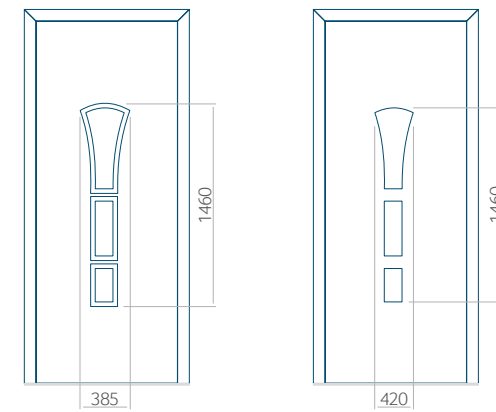

Minimale paneelafmetingen

| PVC | ALU | WOOD |
|----------|----------|----------|
| 600x1650 | 600x1650 | 340x1400 |

Maximale paneelafmetingen

| PVC | ALU | WOOD |
|----------|-----------|----------|
| 900x2100 | 1100x2300 | 840x2240 |

Wij bieden panelen met twee soorten vulling aan: of uit poliurethaan schuim en multiplex (de PLUS-vulling) of uit geëxtrudeerd polystyreen (XPS) (de Classic-vulling).
 Onafhankelijk daarvan zijn de panelen verkrijgbaar in dikten van 24, 36 of 48 mm. De buitenkant van onze panelen maken wij of uit HPL-platen, uit PVC en aluminium of uit aluminium platen, naar gelang de wensen van de klant en de technische vereisten. HPL-platen worden beplakt met folie, aluminium platen worden gepoedercoat. Houten deurpanelen zijn verkrijgbaar met dikten van 24, 36 of 46 mm.