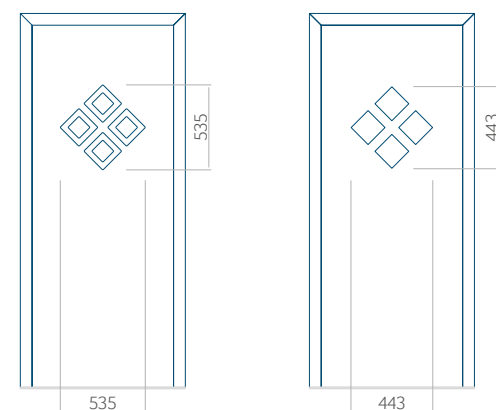

Wij bieden panelen met twee soorten vulling aan: of uit poliurethaan schuim en multiplex (de PLUS-vulling) of uit geëxtrudeerd polystyreen (XPS) (de Classic-vulling).
Onafhankelijk daarvan zijn de panelen verkrijgbaar in dikten van 24, 36 of 48 mm. De buitenkant van onze panelen maken wij of uit HPL-platen, uit PVC en aluminium of uit aluminium platen, naar gelang de wensen van de klant en de technische vereisten. HPL-platen worden beplakt met folie, aluminium platen worden gepoedercoat. Houten deurpanelen zijn verkrijgbaar met dikten van 24, 36 of 46 mm.