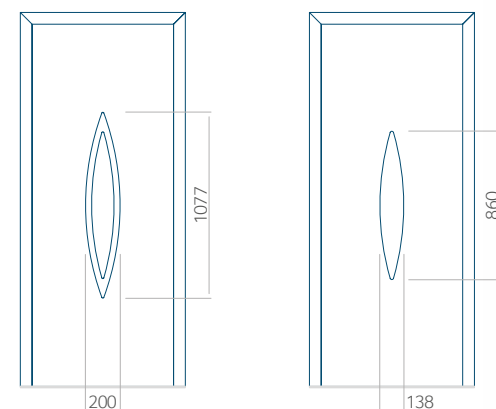

98 Paneelmodel

PVC	ALU	WOOD
☒	☒	☐

Kleuren

AP/SAL	RAL	TEKNOS/RAL
☒	☒	☐

Vulling

HPL	ALU	WOOD
☒	☒	☐

INOX-versiering

PVC	ALU	WOOD
☒	☒	☐

Minimale paneelafmetingen

PVC	ALU	WOOD
600x1650	600x1650	☐

Maximale paneelafmetingen

PVC	ALU	WOOD
900x2100	1100x2300	☐

Let op! Buitenaanzicht.

Het motief verandert niet tijdens het veranderen van de kant, waar de klink zit.