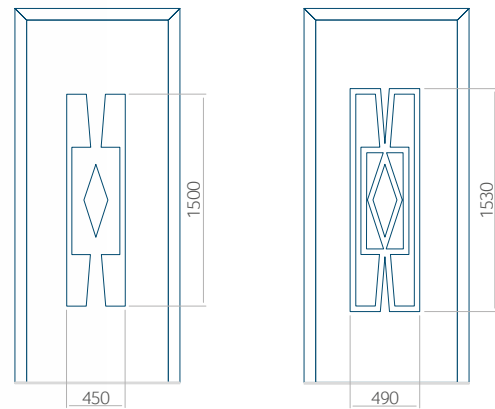

Minimale paneelafmetingen

| PVC | ALU | WOOD |
|----------------------|----------|--------------------------|
| 600x1650 | 600x1650 | <input type="checkbox"/> |
| INOX 600x1750 | 600x1750 | <input type="checkbox"/> |

Maximale paneelafmetingen

| PVC | ALU | WOOD |
|----------|-----------|--------------------------|
| 900x2100 | 1100x2300 | <input type="checkbox"/> |

Wij bieden panelen met twee soorten vulling aan: of uit poliurethaan schuim en multiplex (de PLUS-vulling) of uit geëxtrudeerd polystyreen (XPS) (de Classic-vulling).
Onafhankelijk daarvan zijn de panelen verkrijgbaar in dikten van 24, 36 of 48 mm. De buitenkant van onze panelen maken wij of uit HPL-platen, uit PVC en aluminium of uit aluminium platen, naar gelang de wensen van de klant en de technische vereisten. HPL-platen worden beplakt met folie, aluminium platen worden gepoedercoat. Houten deurpanelen zijn verkrijgbaar met dikten van 24, 36 of 46 mm.