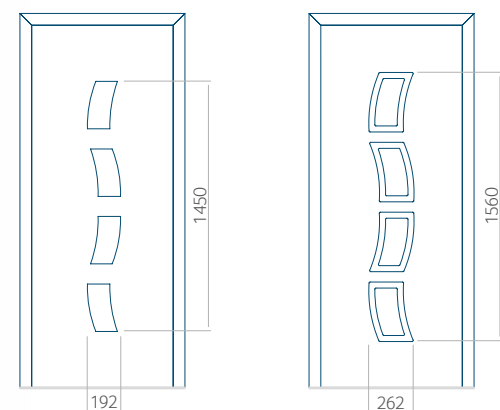

Let op! Buitenaanzicht.

Het motief verandert niet tijdens het veranderen van de kant, waar de klink zit.

85 Paneelmodel

| PVC | ALU | WOOD |
|-------------------------------------|-------------------------------------|--------------------------|
| <input checked="" type="checkbox"/> | <input checked="" type="checkbox"/> | <input type="checkbox"/> |