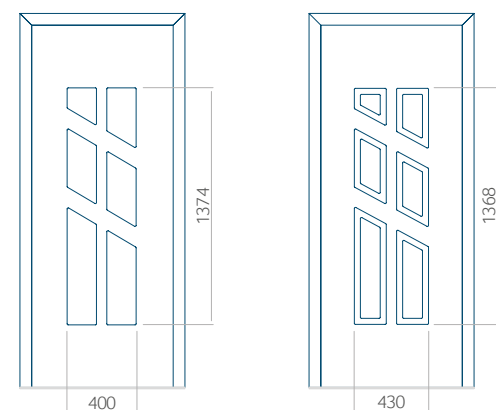

88 Paneelmodel

PVC	ALU	WOOD
☒	☒	☒

Kleuren

AP/SAL	RAL	TEKNOS/RAL
☒	☒	☒

Vulling

HPL	ALU	WOOD
☒	☒	☒

INOX-versiering

PVC	ALU	WOOD
☒	☒	☒

Minimale paneelafmetingen

PVC	ALU	WOOD
600x1650	600x1650	340x1400

Maximale paneelafmetingen

PVC	ALU	WOOD
900x2100	1100x2300	840x2240

Wij bieden panelen met twee soorten vulling aan: of uit poliurethaan schuim en multiplex (de PLUS-vulling) of uit geëxtrudeerd polystyreen (XPS) (de Classic-vulling).

Onafhankelijk daarvan zijn de panelen verkrijgbaar in dikten van 24, 36 of 48 mm. De buitenkant van onze panelen maken wij of uit HPL-platen, uit PVC en aluminium of uit aluminium platen, naar gelang de wensen van de klant en de technische vereisten. HPL-platen worden beplakt met folie, aluminium platen worden gepoedercoat. Houten deurpanelen zijn verkrijgbaar met dikten van 24, 36 of 46 mm.