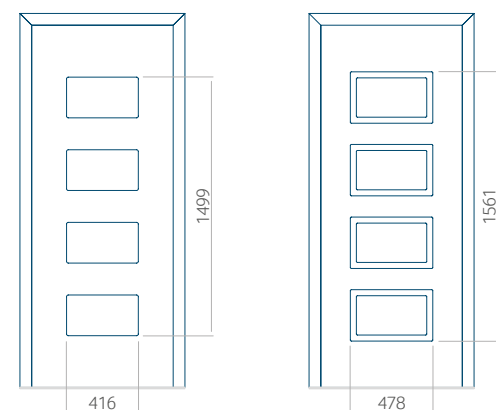

Let op! Buitenaanzicht.

Het motief verandert niet tijdens het veranderen van de kant, waar de klink zit.

92 Paneelmodel

| PVC | ALU | WOOD |
|-------------------------------------|-------------------------------------|-------------------------------------|
| <input checked="" type="checkbox"/> | <input checked="" type="checkbox"/> | <input checked="" type="checkbox"/> |