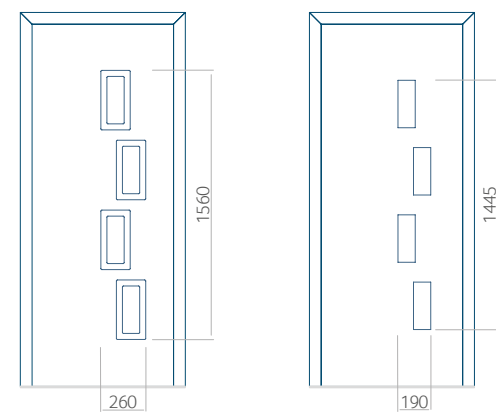

78 Paneelmodel

PVC	ALU	WOOD
☒	☒	☒

Kleuren

AP/SAL	RAL	TEKNOS/RAL
☒	☒	☒

Vulling

HPL	ALU	WOOD
☒	☒	☒

INOX-versiering

PVC	ALU	WOOD
☒	☒	☒

Minimale paneelafmetingen

PVC	ALU	WOOD
600x1650	600x1650	340x1400

Maximale paneelafmetingen

PVC	ALU	WOOD
900x2100	1100x2300	840x2240

Wij bieden panelen met twee soorten vulling aan: of uit poliurethaan schuim en multiplex (de PLUS-vulling) of uit geëxtrudeerd polystyreen (XPS) (de Classic-vulling).

Onafhankelijk daarvan zijn de panelen verkrijgbaar in dikten van 24, 36 of 48 mm. De buitenkant van onze panelen maken wij of uit HPL-platen, uit PVC en aluminium of uit aluminium platen, naar gelang de wensen van de klant en de technische vereisten. HPL-platen worden beplakt met folie, aluminium platen worden gepoedercoat. Houten deurpanelen zijn verkrijgbaar met dikten van 24, 36 of 46 mm.

79 Paneelmodel

PVC	ALU	WOOD
☒	☒	☒

Kleuren

AP/SAL	RAL	TEKNOS/RAL
☒	☒	☒

Vulling

HPL	ALU	WOOD
☒	☒	☒

INOX-versiering

PVC	ALU	WOOD
☒	☒	☒

Minimale paneelafmetingen

PVC	ALU	WOOD
600x1650	600x1650	340x1400

Maximale paneelafmetingen

PVC	ALU	WOOD
900x2100	1100x2300	840x2240

Let op! Buitenaanzicht.

Het motief verandert niet tijdens het veranderen van de kant, waar de klink zit.