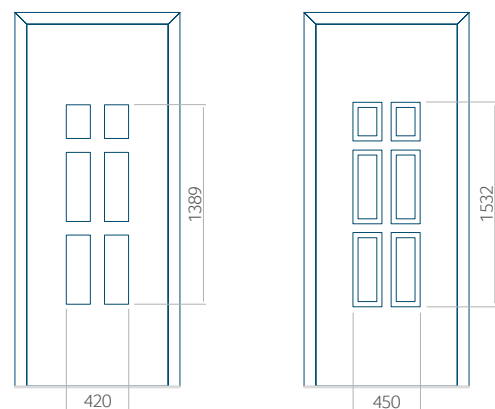

46 Paneelmodel

PVC	ALU	WOOD
☒	☒	☒

Kleuren

AP/SAL	RAL	TEKNOS/RAL
☒	☒	☒

Vulling

HPL	ALU	WOOD
☒	☒	☒

INOX-versiering

PVC	ALU	WOOD
☒	☒	☒

Minimale paneelafmetingen

PVC	ALU	WOOD
600x1650	600x1650	340x1400

Maximale paneelafmetingen

PVC	ALU	WOOD
900x2100	1100x2300	840x2240

Wij bieden panelen met twee soorten vulling aan: of uit poliurethaan schuim en multiplex (de PLUS-vulling) of uit geëxtrudeerd polystyreen (XPS) (de Classic-vulling). Onafhankelijk daarvan zijn de panelen verkrijgbaar in dikten van 24, 36 of 48 mm. De buitenkant van onze panelen maken wij of uit HPL-platen, uit PVC en aluminium of uit aluminium platen, naar gelang de wensen van de klant en de technische vereisten. HPL-platen worden beplakt met folie, aluminium platen worden gepoedercoat. Houten deurpanelen zijn verkrijgbaar met dikten van 24, 36 of 46 mm.