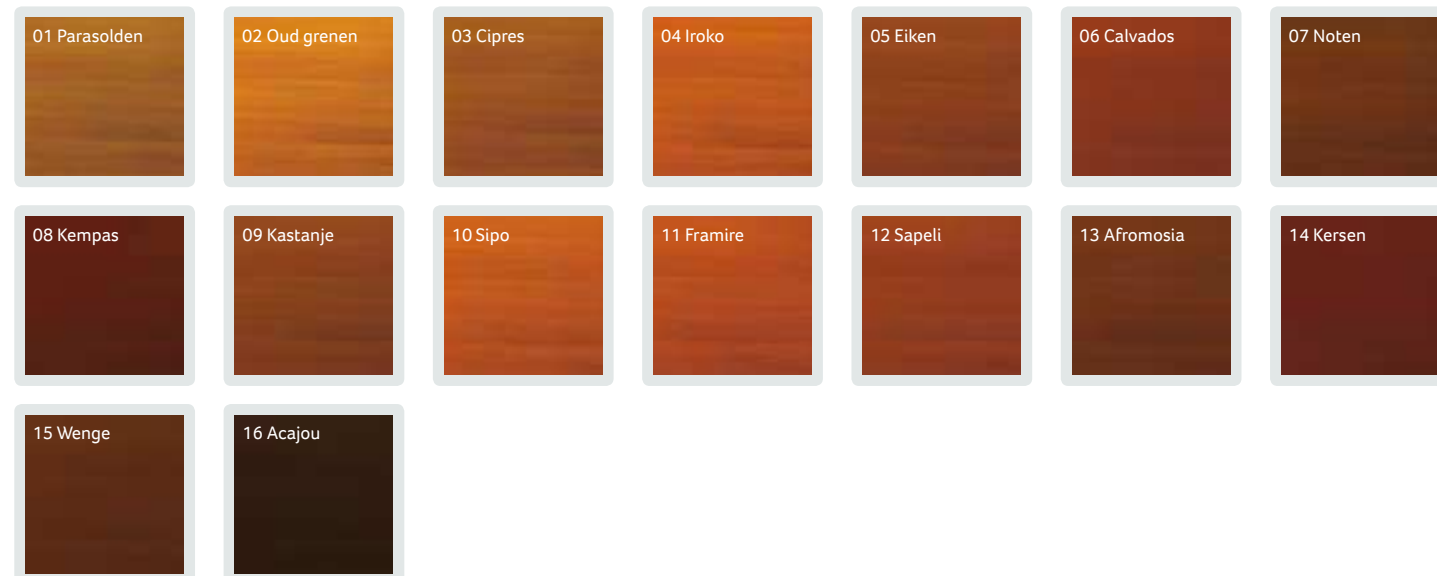

Kleurstelling volgens TEKNOS en RAL kleurenwaaiers. Mogelijke toepassing van een matte deklaag