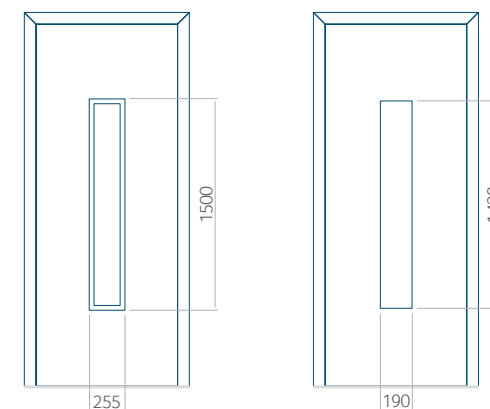

54 Paneelmodel

PVC	ALU	WOOD
☒	☒	☒

Kleuren

AP/SAL	RAL	TEKNOS/RAL
☒	☒	☒

Vulling

HPL	ALU	WOOD
☒	☒	☒

INOX-versiering

PVC	ALU	WOOD
☒	☒	☒

Minimale paneelafmetingen

PVC	ALU	WOOD
600x1650	600x1650	340x1400

Maximale paneelafmetingen

PVC	ALU	WOOD
900x2100	1100x2300	840x2240

Let op! Buitenaanzicht.

Het motief verandert niet tijdens het veranderen van de kant, waar de klink zit.