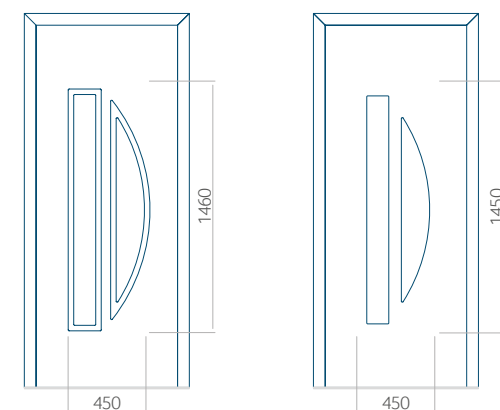

Wij bieden panelen met twee soorten vulling aan: of uit poliurethaan schuim en multiplex (de PLUS-vulling) of uit geëxtrudeerd polystyreen (XPS) (de Classic-vulling).

Onafhankelijk daarvan zijn de panelen verkrijgbaar in dikten van 24, 36 of 48 mm. De buitenkant van onze panelen maken wij of uit HPL-platen, uit PVC en aluminium of uit aluminium platen, naar gelang de wensen van de klant en de technische vereisten. HPL-platen worden beplakt met folie, aluminium platen worden gepoedercoat. Houten deurpanelen zijn verkrijgbaar met dikten van 24, 36 of 46 mm.