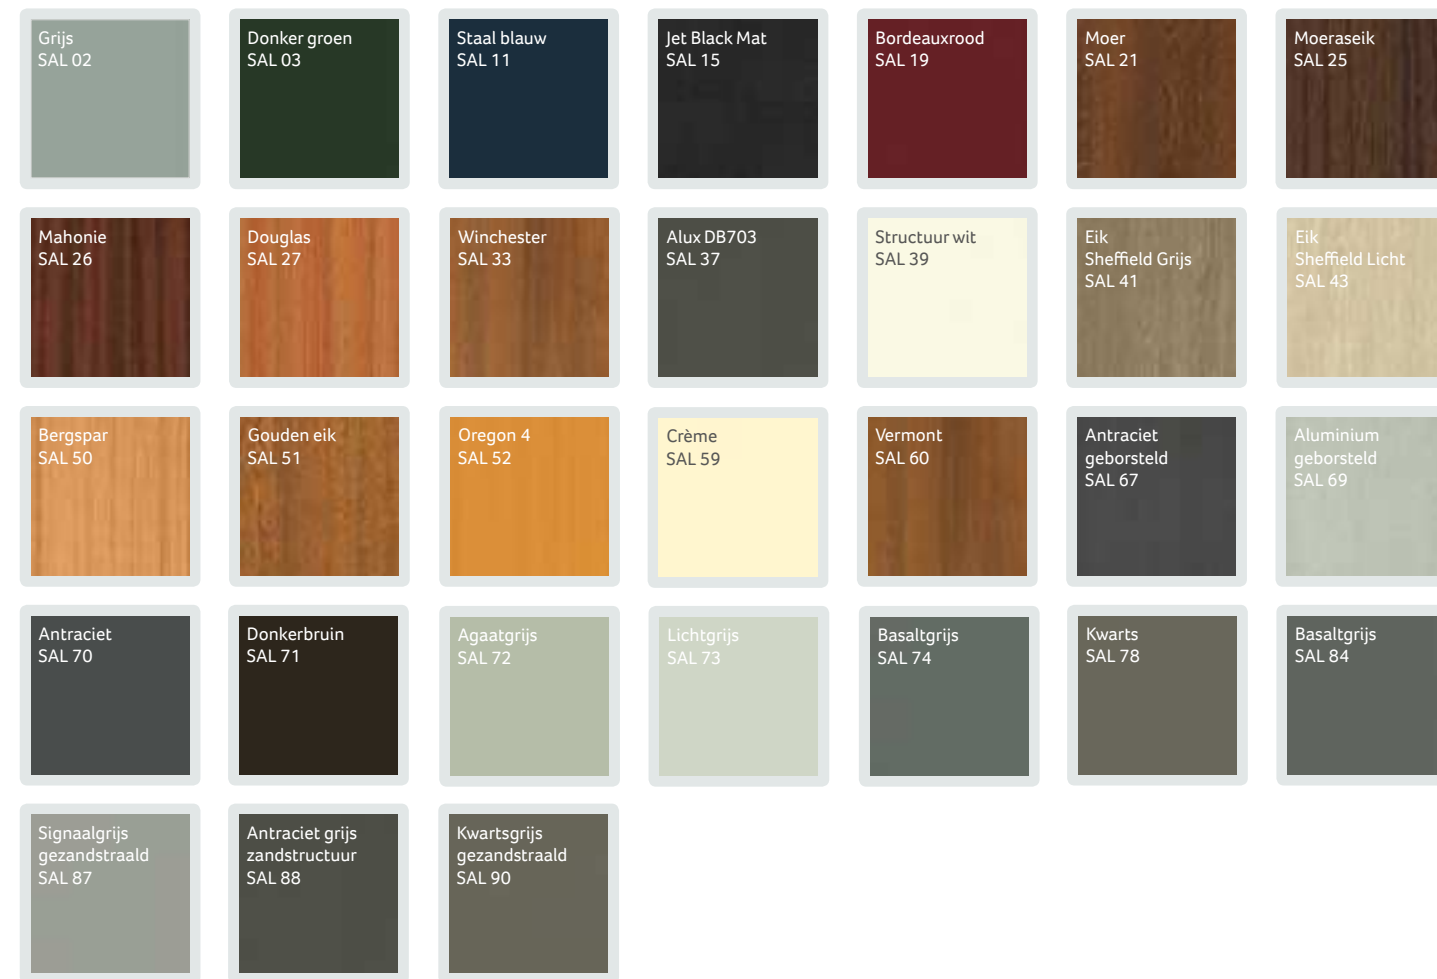

Geperste panelen kunnen beplakt worden met een van de volgende kleurfolieën:
AP 05, AP 06, AP 23, AP 27, AP 30, AP 34, AP 40, AP 44, AP 50, AP 60, AP 63, AP 65, AP 75, AP 79, AP 88, AP 94

Geperste panelen kunnen worden voorzien van de volgende kleuren:
SAL 27, SAL 37, SAL 39, SAL 41, SAL 43, SAL 59, SAL 69, SAL 70, SAL 88, SAL 90