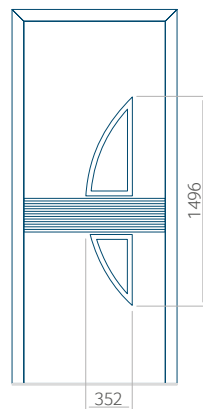

59 Paneelmodel

PVC	ALU	WOOD
☒	☒	☐

Kleuren

AP/SAL	RAL	TEKNOS/RAL
☒	☒	☐

Vulling

HPL	ALU	WOOD
☒	☒	☐

INOX-versiering

PVC	ALU	WOOD
☒	☒	☐

Minimale paneelafmetingen

PVC	ALU	WOOD
600x1650	600x1650	☐

Maximale paneelafmetingen

PVC	ALU	WOOD
900x2100	1100x2300	☐

Wij bieden panelen met twee soorten vulling aan: of uit poliurethaan schuim en multiplex (de PLUS-vulling) of uit geëxtrudeerd polystyreen (XPS) (de Classic-vulling).
Onafhankelijk daarvan zijn de panelen verkrijgbaar in dikten van 24, 36 of 48 mm. De buitenkant van onze panelen maken wij of uit HPL-platen, uit PVC en aluminium of uit aluminium platen, naar gelang de wensen van de klant en de technische vereisten. HPL-platen worden beplakt met folie, aluminium platen worden gepoedercoat. Houten deurpanelen zijn verkrijgbaar met dikten van 24, 36 of 46 mm.

Let op! Buitenaanzicht.
Het motief veranderd niet tijdens het veranderen van de kant, waar de klink zit.