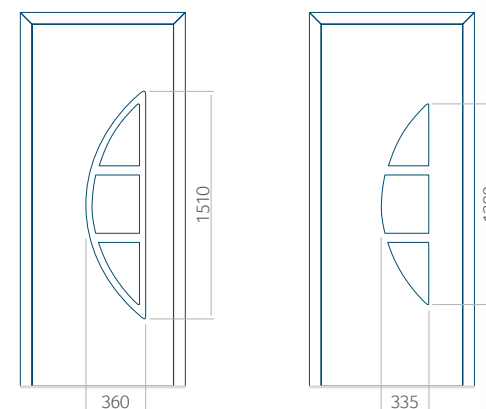

56 Paneelmodel

PVC	ALU	WOOD
☒	☒	☐

Kleuren

AP/SAL	RAL	TEKNOS/RAL
☒	☒	☐

Vulling

HPL	ALU	WOOD
☒	☒	☐

INOX-versiering

PVC	ALU	WOOD
☒	☒	☐

Minimale paneelafmetingen

PVC	ALU	WOOD
600x1650	600x1650	☐

Maximale paneelafmetingen

PVC	ALU	WOOD
900x2100	1100x2300	☐

Let op! Buitenaanzicht.

Het motief verandert niet tijdens het veranderen van de kant, waar de klink zit.