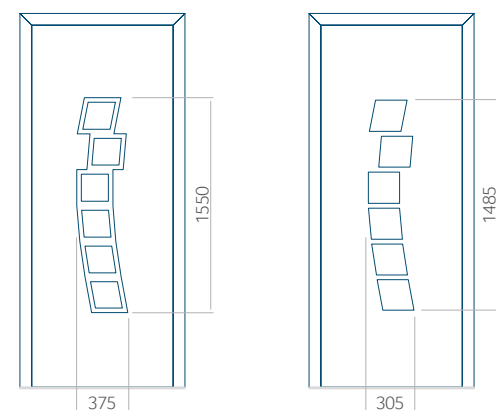

36 Paneelmodel

PVC	ALU	WOOD
☒	☒	☒

Kleuren

AP/SAL	RAL	TEKNOS/RAL
☒	☒	☒

Vulling

HPL	ALU	WOOD
☒	☒	☒

INOX-versiering

PVC	ALU	WOOD
☒	☒	☐

Minimale paneelafmetingen

PVC	ALU	WOOD
600x1650	600x1650	340x1400

Maximale paneelafmetingen

PVC	ALU	WOOD
900x2100	1100x2300	840x2240

Wij bieden panelen met twee soorten vulling aan: of uit poliurethaan schuim en multiplex (de PLUS-vulling) of uit geëxtrudeerd polystyreen (XPS) (de Classic-vulling).

Onafhankelijk daarvan zijn de panelen verkrijgbaar in dikten van 24, 36 of 48 mm. De buitenkant van onze panelen maken wij of uit HPL-platen, uit PVC en aluminium of uit aluminium platen, naar gelang de wensen van de klant en de technische vereisten. HPL-platen worden beplakt met folie, aluminium platen worden gepoedercoat. Houten deurpanelen zijn verkrijgbaar met dikten van 24, 36 of 46 mm.