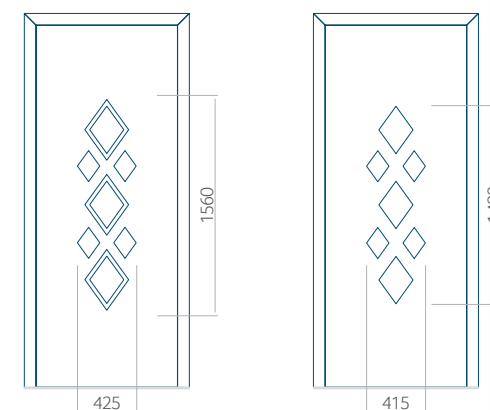

Wij bieden panelen met twee soorten vulling aan: of uit poliurethaan schuim en multiplex (de PLUS-vulling) of uit geëxtrudeerd polystyreen (XPS) (de Classic-vulling).

Onafhankelijk daarvan zijn de panelen verkrijgbaar in dikten van 24, 36 of 48 mm. De buitenkant van onze panelen maken wij of uit HPL-platen, uit PVC en aluminium of uit aluminium platen, naar gelang de wensen van de klant en de technische vereisten. HPL-platen worden beplakt met folie, aluminium platen worden gepoedercoat. Houten deurpanelen zijn verkrijgbaar met dikten van 24, 36 of 46 mm.