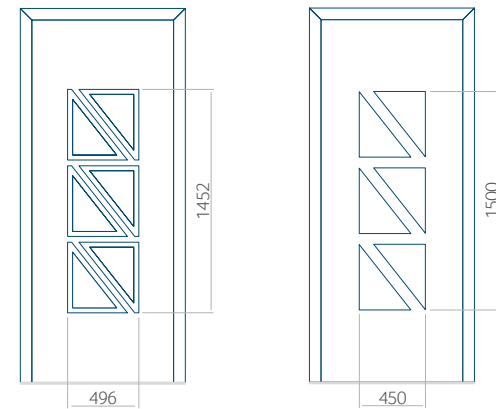

Minimale paneelafmetingen

| | | |
|----------|----------|--------------------------|
| PVC | ALU | WOOD |
| 600x1650 | 600x1650 | <input type="checkbox"/> |

Maximale paneelafmetingen

| | | |
|----------|-----------|--------------------------|
| PVC | ALU | WOOD |
| 900x2100 | 1100x2300 | <input type="checkbox"/> |

Wij bieden panelen met twee soorten vulling aan: of uit poliurethaan schuim en multiplex (de PLUS-vulling) of uit geëxtrudeerd polystyreen (XPS) (de Classic-vulling).
 Onafhankelijk daarvan zijn de panelen verkrijgbaar in dikten van 24, 36 of 48 mm. De buitenkant van onze panelen maken wij of uit HPL-platen, uit PVC en aluminium of uit aluminium platen, naar gelang de wensen van de klant en de technische vereisten. HPL-platen worden beplakt met folie, aluminium platen worden gepoedercoat. Houten deurpanelen zijn verkrijgbaar met dikten van 24, 36 of 46 mm.