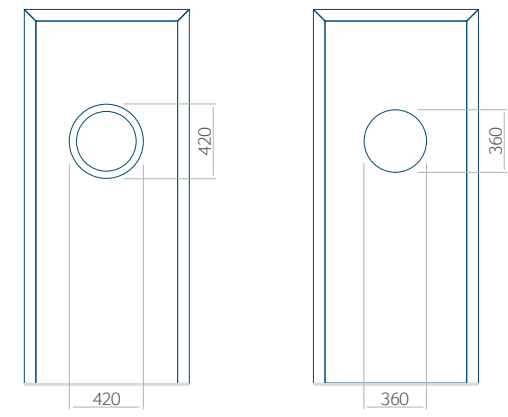

10 Paneelmodel

PVC	ALU	WOOD
☒	☒	☒

Kleuren

AP/SAL	RAL	TEKNOS/RAL
☒	☒	☒

Vulling

HPL	ALU	WOOD
☒	☒	☒

INOX-versiering

PVC	ALU	WOOD
☒	☒	☐

Minimale paneelafmetingen

PVC	ALU	WOOD
600x1650	600x1650	340x1400

Maximale paneelafmetingen

PVC	ALU	WOOD
900x2100	1100x2300	840x2240

Wij bieden panelen met twee soorten vulling aan: of uit poliurethaan schuim en multiplex (de PLUS-vulling) of uit geëxtrudeerd polystyreen (XPS) (de Classic-vulling).
Onafhankelijk daarvan zijn de panelen verkrijgbaar in dikten van 24, 36 of 48 mm. De buitenkant van onze panelen maken wij of uit HPL-platen, uit PVC en aluminium of uit aluminium platen, naar gelang de wensen van de klant en de technische vereisten. HPL-platen worden beplakt met folie, aluminium platen worden gepoedercoat. Houten deurpanelen zijn verkrijgbaar met dikten van 24, 36 of 46 mm.