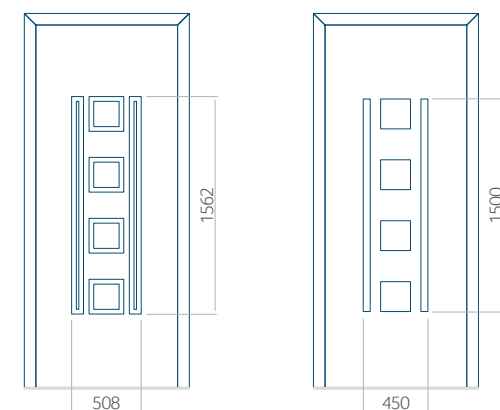

Minimale paneelafmetingen

| PVC | ALU | WOOD |
|----------|----------|----------|
| 600x1650 | 600x1650 | 340x1400 |

Maximale paneelafmetingen

| PVC | ALU | WOOD |
|----------|-----------|----------|
| 900x2100 | 1100x2300 | 840x2240 |

Wij bieden panelen met twee soorten vulling aan: of uit poliurethaan schuim en multiplex (de PLUS-vulling) of uit geëxtrudeerd polystyreen (XPS) (de Classic-vulling).

Onafhankelijk daarvan zijn de panelen verkrijgbaar in dikten van 24, 36 of 48 mm. De buitenkant van onze panelen maken wij of uit HPL-platen, uit PVC en aluminium of uit aluminium platen, naar gelang de wensen van de klant en de technische vereisten. HPL-platen worden beplakt met folie, aluminium platen worden gepoedercoat. Houten deurpanelen zijn verkrijgbaar met dikten van 24, 36 of 46 mm.