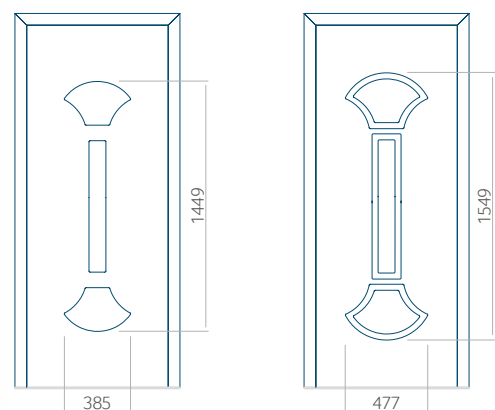

81 Paneelmodel

PVC	ALU	WOOD
☒	☒	☐

Kleuren

AP/SAL	RAL	TEKNOS/RAL
☒	☒	☐

Vulling

HPL	ALU	WOOD
☒	☒	☐

INOX-versiering

PVC	ALU	WOOD
☒	☒	☐

Minimale paneelafmetingen

PVC	ALU	WOOD
600x1650	600x1650	☐

Maximale paneelafmetingen

PVC	ALU	WOOD
900x2100	1100x2300	☐

Wij bieden panelen met twee soorten vulling aan: of uit poliurethaan schuim en multiplex (de PLUS-vulling) of uit geëxtrudeerd polystyreen (XPS) (de Classic-vulling).
Onafhankelijk daarvan zijn de panelen verkrijgbaar in dikten van 24, 36 of 48 mm. De buitenkant van onze panelen maken wij of uit HPL-platen, uit PVC en aluminium of uit aluminium platen, naar gelang de wensen van de klant en de technische vereisten. HPL-platen worden beplakt met folie, aluminium platen worden gepoedercoat. Houten deurpanelen zijn verkrijgbaar met dikten van 24, 36 of 46 mm.