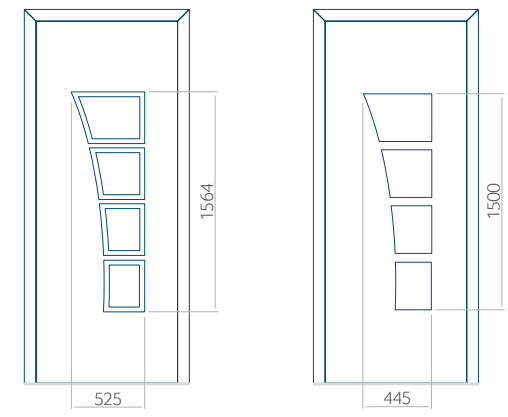

Let op! Buitenaanzicht.
Het motief verandert niet tijdens het veranderen van de kant, waar de klink zit.

52 Paneelmodel

PVC	ALU	WOOD
●	●	●

Kleuren

AP/SAL	RAL	TEKNOS/RAL
●	●	●

Vulling

HPL	ALU	WOOD
●	●	●

INOX-versiering

PVC	ALU	WOOD
●	●	○

Minimale paneelafmetingen

PVC	ALU	WOOD
600x1650	600x1650	340x1400

Maximale paneelafmetingen

PVC	ALU	WOOD
900x2100	1100x2300	840x2240

Wij bieden panelen met twee soorten vulling aan: of uit poliurethaan schuim en multiplex (de PLUS-vulling) of uit geëxtrudeerd polystyreen (XPS) (de Classic-vulling).
Onafhankelijk daarvan zijn de panelen verkrijgbaar in dikten van 24, 36 of 48 mm. De buitenkant van onze panelen maken wij of uit HPL-platen, uit PVC en aluminium of uit aluminium platen, naar gelang de wensen van de klant en de technische vereisten. HPL-platen worden beplakt met folie, aluminium platen worden gepoedercoat. Houten deurpanelen zijn verkrijgbaar met dikten van 24, 36 of 46 mm.