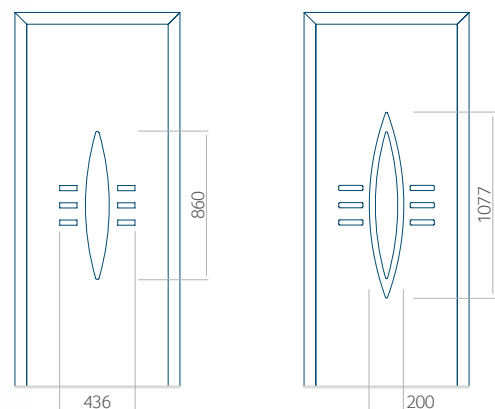

Let op! Buitenaanzicht.

Het motief verandert niet tijdens het veranderen van de kant, waar de klink zit.

97 Paneelmodel

| PVC | ALU | WOOD |
|-------------------------------------|-------------------------------------|--------------------------|
| <input checked="" type="checkbox"/> | <input checked="" type="checkbox"/> | <input type="checkbox"/> |