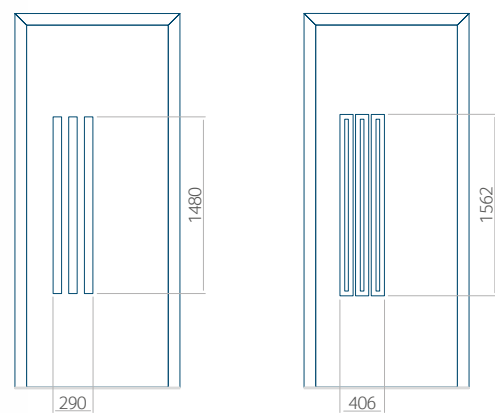

Wij bieden panelen met twee soorten vulling aan: of uit poliurethaan schuim en multiplex (de PLUS-vulling) of uit geëxtrudeerd polystyreen (XPS) (de Classic-vulling).
Onafhankelijk daarvan zijn de panelen verkrijgbaar in dikten van 24, 36 of 48 mm. De buitenkant van onze panelen maken wij of uit HPL-platen, uit PVC en aluminium of uit aluminium platen, naar gelang de wensen van de klant en de technische vereisten. HPL-platen worden beplakt met folie, aluminium platen worden gepoedercoat. Houten deurpanelen zijn verkrijgbaar met dikten van 24, 36 of 46 mm.