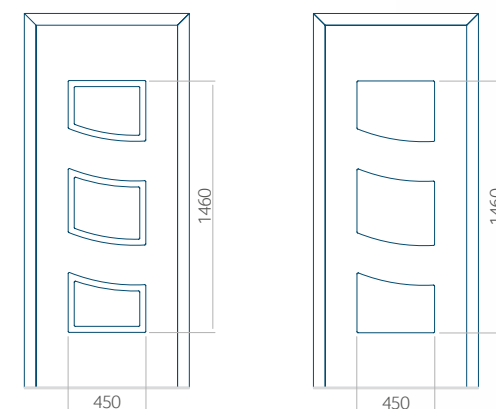

Wij bieden panelen met twee soorten vulling aan: of uit poliurethaan schuim en multiplex (de PLUS-vulling) of uit geëxtrudeerd polystyreen (XPS) (de Classic-vulling).

Onafhankelijk daarvan zijn de panelen verkrijgbaar in dikten van 24, 36 of 48 mm. De buitenkant van onze panelen maken wij of uit HPL-platen, uit PVC en aluminium of uit aluminium platen, naar gelang de wensen van de klant en de technische vereisten. HPL-platen worden beplakt met folie, aluminium platen worden gepoedercoat. Houten deurpanelen zijn verkrijgbaar met dikten van 24, 36 of 46 mm.