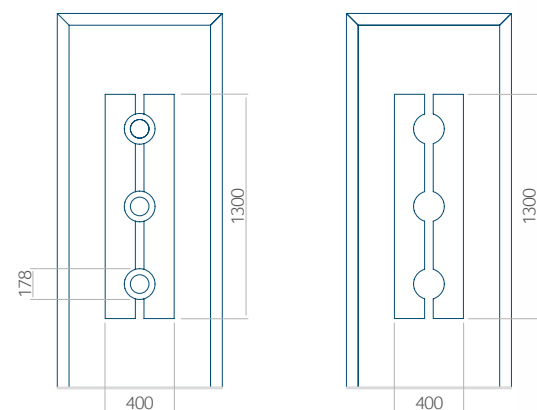

Wij bieden panelen met twee soorten vulling aan: of uit poliurethaan schuim en multiplex (de PLUS-vulling) of uit geëxtrudeerd polystyreen (XPS) (de Classic-vulling).

Onafhankelijk daarvan zijn de panelen verkrijgbaar in dikten van 24, 36 of 48 mm. De buitenkant van onze panelen maken wij of uit HPL-platen, uit PVC en aluminium of uit aluminium platen, naar gelang de wensen van de klant en de technische vereisten. HPL-platen worden beplakt met folie, aluminium platen worden gepoedercoat. Houten deurpanelen zijn verkrijgbaar met dikten van 24, 36 of 46 mm.