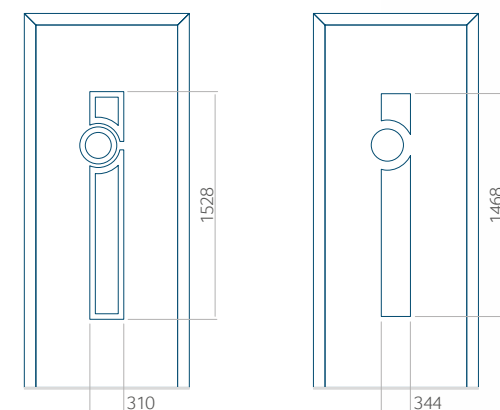

33 Paneelmodel

PVC	ALU	WOOD
☒	☒	☐

Kleuren

AP/SAL	RAL	TEKNOS/RAL
☒	☒	☐

Vulling

HPL	ALU	WOOD
☒	☒	☐

INOX-versiering

PVC	ALU	WOOD
☒	☒	☐

Minimale paneelafmetingen

PVC	ALU	WOOD
600x1650	600x1650	☐

Maximale paneelafmetingen

PVC	ALU	WOOD
900x2100	1100x2300	☐

Let op! Buitenaanzicht.

Het motief verandert niet tijdens het veranderen van de kant, waar de klink zit.