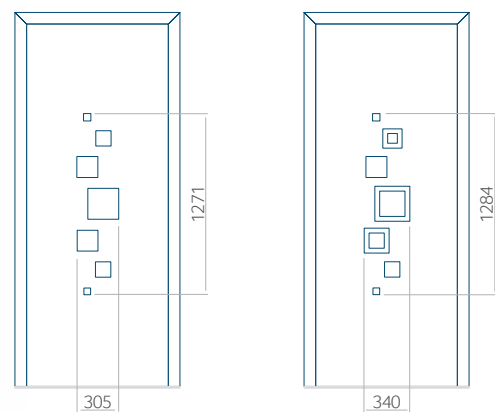

31 Paneelmodel

PVC	ALU	WOOD
☒	☒	☐

Kleuren

AP/SAL	RAL	TEKNOS/RAL
☒	☒	☐

Vulling

HPL	ALU	WOOD
☒	☒	☐

INOX-versiering

PVC	ALU	WOOD
☒	☒	☐

Minimale paneelafmetingen

PVC	ALU	WOOD
600x1650	600x1650	☐

Maximale paneelafmetingen

PVC	ALU	WOOD
900x2100	1100x2300	☐

Wij bieden panelen met twee soorten vulling aan: of uit poliurethaan schuim en multiplex (de PLUS-vulling) of uit geëxtrudeerd polystyreen (XPS) (de Classic-vulling).

Onafhankelijk daarvan zijn de panelen verkrijgbaar in dikten van 24, 36 of 48 mm. De buitenkant van onze panelen maken wij of uit HPL-platen, uit PVC en aluminium of uit aluminium platen, naar gelang de wensen van de klant en de technische vereisten. HPL-platen worden beplakt met folie, aluminium platen worden gepoedercoat. Houten deurpanelen zijn verkrijgbaar met dikten van 24, 36 of 46 mm.