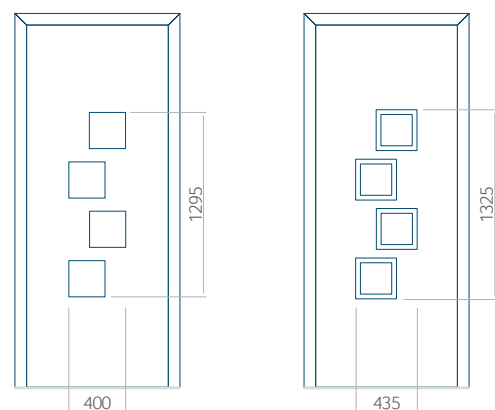

18 Paneelmodel

PVC	ALU	WOOD
☒	☒	☒

Kleuren

AP/SAL	RAL	TEKNOS/RAL
☒	☒	☒

Vulling

HPL	ALU	WOOD
☒	☒	☒

INOX-versiering

PVC	ALU	WOOD
☒	☒	☒

Minimale paneelafmetingen

PVC	ALU	WOOD
600x1650	600x1650	340x1400

Maximale paneelafmetingen

PVC	ALU	WOOD
900x2100	1100x2300	840x2240

Wij bieden panelen met twee soorten vulling aan: of uit poliurethaan schuim en multiplex (de PLUS-vulling) of uit geëxtrudeerd polystyreen (XPS) (de Classic-vulling).

Onafhankelijk daarvan zijn de panelen verkrijgbaar in dikten van 24, 36 of 48 mm. De buitenkant van onze panelen maken wij of uit HPL-platen, uit PVC en aluminium of uit aluminium platen, naar gelang de wensen van de klant en de technische vereisten. HPL-platen worden beplakt met folie, aluminium platen worden gepoedercoat. Houten deurpanelen zijn verkrijgbaar met dikten van 24, 36 of 46 mm.