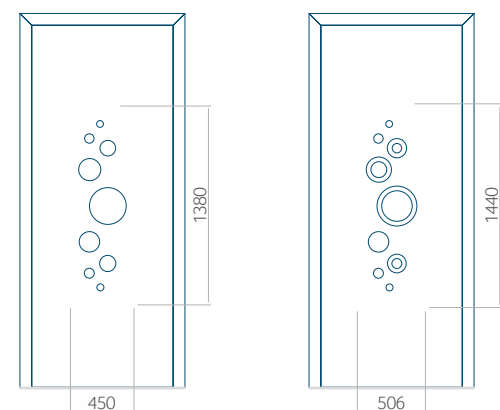

32 Paneelmodel

PVC	ALU	WOOD
☒	☒	☐

Kleuren

AP/SAL	RAL	TEKNOS/RAL
☒	☒	☐

Vulling

HPL	ALU	WOOD
☒	☒	☐

INOX-versiering

PVC	ALU	WOOD
☒	☒	☐

Minimale paneelafmetingen

PVC	ALU	WOOD
600x1650	600x1650	☐

Maximale paneelafmetingen

PVC	ALU	WOOD
900x2100	1100x2300	☐

Wij bieden panelen met twee soorten vulling aan: of uit poliurethaan schuim en multiplex (de PLUS-vulling) of uit geëxtrudeerd polystyreen (XPS) (de Classic-vulling).

Onafhankelijk daarvan zijn de panelen verkrijgbaar in dikten van 24, 36 of 48 mm. De buitenkant van onze panelen maken wij of uit HPL-platen, uit PVC en aluminium of uit aluminium platen, naar gelang de wensen van de klant en de technische vereisten. HPL-platen worden beplakt met folie, aluminium platen worden gepoedercoat. Houten deurpanelen zijn verkrijgbaar met dikten van 24, 36 of 46 mm.