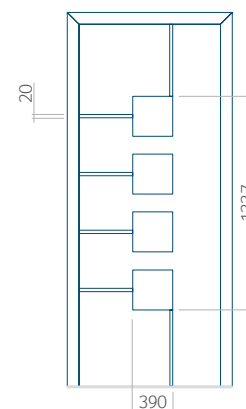

In panelen van 24mm dikte zijn de ingefreesde groeven alleen mogelijk in de versie met PLUS-vulling.

Wij bieden panelen met twee soorten vulling aan: of uit poliurethaan schuim en multiplex (de PLUS-vulling) of uit geëxtrudeerd polystyreen (XPS) (de Classic-vulling). Onafhankelijk daarvan zijn de panelen verkrijgbaar in dikten van 24, 36 of 48 mm. De buitenkant van onze panelen maken wij of uit HPL-platen, uit PVC en aluminium of uit aluminium platen, naar gelang de wensen van de klant en de technische vereisten. HPL-platen worden beplakt met folie, aluminium platen worden gepoedercoat. Houten deurpanelen zijn verkrijgbaar met dikten van 24, 36 of 46 mm.