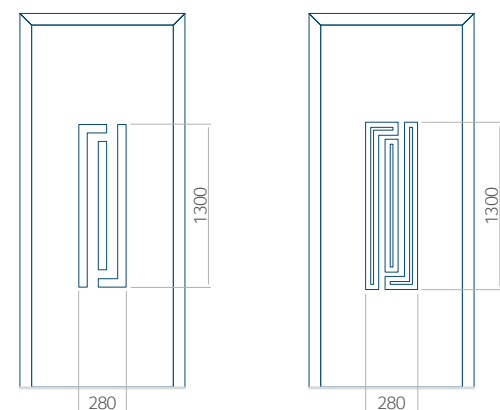

34 Paneelmodel

PVC	ALU	WOOD
☒	☒	☒

Kleuren

AP/SAL	RAL	TEKNOS/RAL
☒	☒	☒

Vulling

HPL	ALU	WOOD
☒	☒	☒

INOX-versiering

PVC	ALU	WOOD
☒	☒	☐

Minimale paneelafmetingen

PVC	ALU	WOOD
600x1650	600x1650	340x1400

Maximale paneelafmetingen

PVC	ALU	WOOD
900x2100	1100x2300	840x2240

Wij bieden panelen met twee soorten vulling aan: of uit poliurethaan schuim en multiplex (de PLUS-vulling) of uit geëxtrudeerd polystyreen (XPS) (de Classic-vulling).
Onafhankelijk daarvan zijn de panelen verkrijgbaar in dikten van 24, 36 of 48 mm. De buitenkant van onze panelen maken wij of uit HPL-platen, uit PVC en aluminium of uit aluminium platen, naar gelang de wensen van de klant en de technische vereisten. HPL-platen worden beplakt met folie, aluminium platen worden gepoedercoat. Houten deurpanelen zijn verkrijgbaar met dikten van 24, 36 of 46 mm.