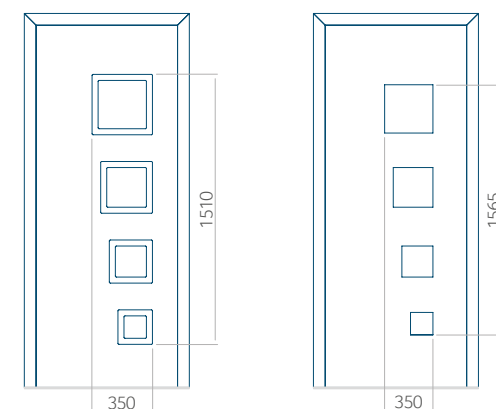

77 Paneelmodel

PVC	ALU	WOOD
☒	☒	☒

Kleuren

AP/SAL	RAL	TEKNOS/RAL
☒	☒	☒

Vulling

HPL	ALU	WOOD
☒	☒	☒

INOX-versiering

PVC	ALU	WOOD
☒	☒	☒

Minimale paneelafmetingen

PVC	ALU	WOOD
600x1650	600x1650	340x1400

Maximale paneelafmetingen

PVC	ALU	WOOD
900x2100	1100x2300	840x2240

Let op! Buitenaanzicht.

Het motief verandert niet tijdens het veranderen van de kant, waar de klink zit.