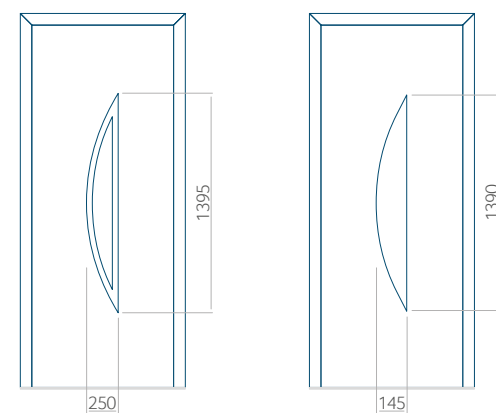

40 Paneelmodel

PVC	ALU	WOOD
☒	☒	☒

Kleuren

AP/SAL	RAL	TEKNOS/RAL
☒	☒	☒

Vulling

HPL	ALU	WOOD
☒	☒	☒

INOX-versiering

PVC	ALU	WOOD
☒	☒	☐

Minimale paneelafmetingen

PVC	ALU	WOOD
600x1650	600x1650	340x1400

Maximale paneelafmetingen

PVC	ALU	WOOD
900x2100	1100x2300	840x2240

Let op! Buitenaanzicht.

Het motief verandert niet tijdens het veranderen van de kant, waar de klink zit.