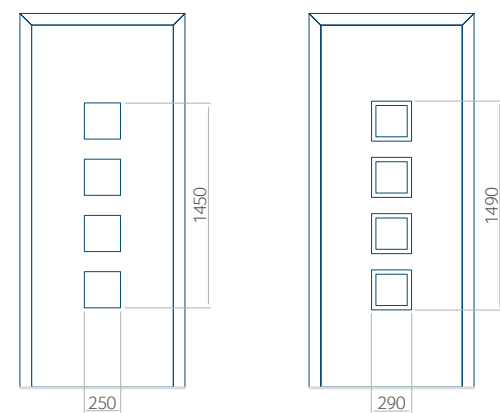

25 Paneelmodel

PVC	ALU	WOOD
☒	☒	☒

Kleuren

AP/SAL	RAL	TEKNOS/RAL
☒	☒	☒

Vulling

HPL	ALU	WOOD
☒	☒	☒

INOX-versiering

PVC	ALU	WOOD
☒	☒	☒

Minimale paneelafmetingen

PVC	ALU	WOOD
600x1650	600x1650	340x1400

Maximale paneelafmetingen

PVC	ALU	WOOD
900x2100	1100x2300	840x2240

Wij bieden panelen met twee soorten vulling aan: of uit poliurethaan schuim en multiplex (de PLUS-vulling) of uit geëxtrudeerd polystyreen (XPS) (de Classic-vulling).

Onafhankelijk daarvan zijn de panelen verkrijgbaar in dikten van 24, 36 of 48 mm. De buitenkant van onze panelen maken wij of uit HPL-platen, uit PVC en aluminium of uit aluminium platen, naar gelang de wensen van de klant en de technische vereisten. HPL-platen worden beplakt met folie, aluminium platen worden gepoedercoat. Houten deurpanelen zijn verkrijgbaar met dikten van 24, 36 of 46 mm.