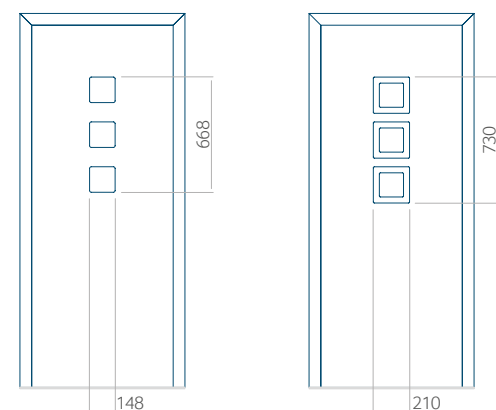

Let op! Buitenaanzicht.

Het motief verandert niet tijdens het veranderen van de kant, waar de klink zit.

94 Paneelmodel

| PVC | ALU | WOOD |
|-------------------------------------|-------------------------------------|-------------------------------------|
| <input checked="" type="checkbox"/> | <input checked="" type="checkbox"/> | <input checked="" type="checkbox"/> |