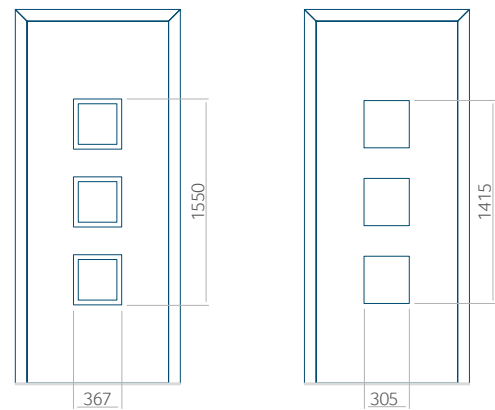

Maximale paneelafmetingen

| | | |
|----------|-----------|----------|
| PVC | ALU | WOOD |
| 900x2100 | 1100x2300 | 840x2240 |

Wij bieden panelen met twee soorten vulling aan: of uit poliurethaan schuim en multiplex (de PLUS-vulling) of uit geëxtrudeerd polystyreen (XPS) (de Classic-vulling).
 Onafhankelijk daarvan zijn de panelen verkrijgbaar in dikten van 24, 36 of 48 mm. De buitenkant van onze panelen maken wij of uit HPL-platen, uit PVC en aluminium of uit aluminium platen, naar gelang de wensen van de klant en de technische vereisten. HPL-platen worden beplakt met folie, aluminium platen worden gepoedercoat. Houten deurpanelen zijn verkrijgbaar met dikten van 24, 36 of 46 mm.