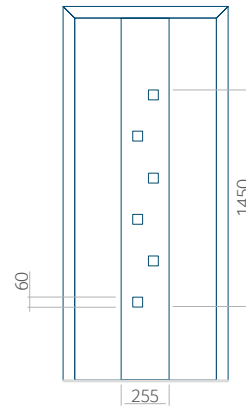

71 Paneelmodel

PVC	ALU	WOOD
☒	☒	☐

Kleuren

AP/SAL	RAL	TEKNOS/RAL
☒	☒	☐

Vulling

HPL	ALU	WOOD
☒	☒	☐

INOX-versiering

PVC	ALU	WOOD
☒	☒	☐

Minimale paneelafmetingen

PVC	ALU	WOOD
600x1650	600x1650	☐

Maximale paneelafmetingen

PVC	ALU	WOOD
900x2100	1100x2300	☐

Wij bieden panelen met twee soorten vulling aan: of uit poliurethaan schuim en multiplex (de PLUS-vulling) of uit geëxtrudeerd polystyreen (XPS) (de Classic-vulling).
Onafhankelijk daarvan zijn de panelen verkrijgbaar in dikten van 24, 36 of 48 mm. De buitenkant van onze panelen maken wij of uit HPL-platen, uit PVC en aluminium of uit aluminium platen, naar gelang de wensen van de klant en de technische vereisten. HPL-platen worden beplakt met folie, aluminium platen worden gepoedercoat. Houten deurpanelen zijn verkrijgbaar met dikten van 24, 36 of 46 mm.