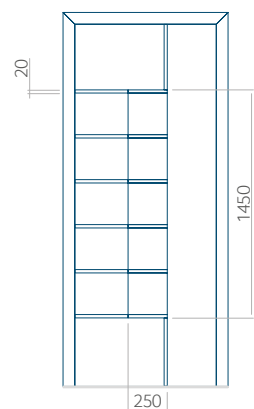

Let op! Buitenaanzicht. Het motief verandert niet tijdens het veranderen van de kant, waar de klink zit.

64 Paneelmodel

| PVC | ALU | WOOD |
|----------------------------------|----------------------------------|-----------------------|
| <input checked="" type="radio"/> | <input checked="" type="radio"/> | <input type="radio"/> |