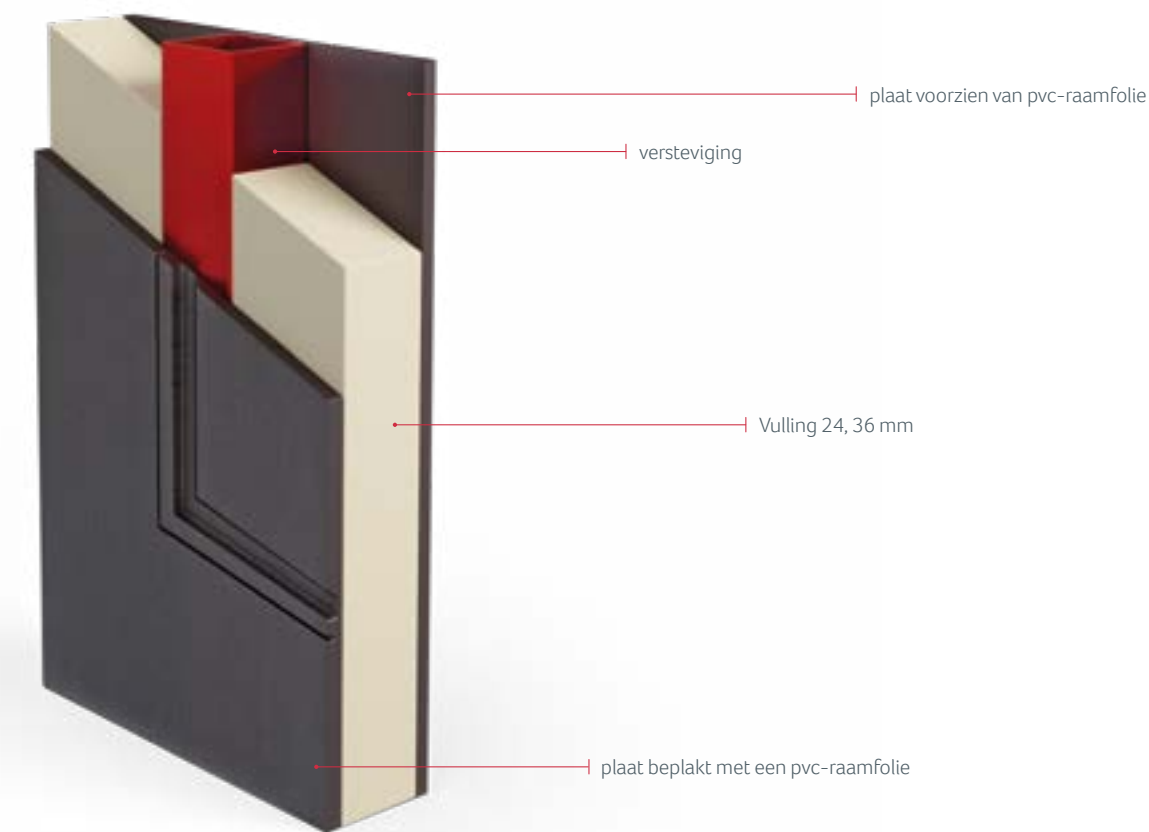

* de dikte van de plaat uit poliurethaan schuim bedraagt 24mm bij panelen met een dikte van 36mm, respectievelijk 36mm bij panelen met een dikte van 48mm
** vol paneel zonder beglazing