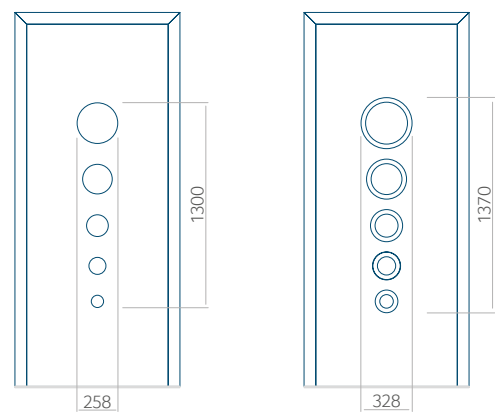

78 Paneelmodel

PVC	ALU	WOOD
☒	☒	☒

Kleuren

AP/SAL	RAL	TEKNOS/RAL
☒	☒	☒

Vulling

HPL	ALU	WOOD
☒	☒	☒

INOX-versiering

PVC	ALU	WOOD
☒	☒	☒

Minimale paneelafmetingen

PVC	ALU	WOOD
600x1650	600x1650	340x1400

Maximale paneelafmetingen

PVC	ALU	WOOD
900x2100	1100x2300	840x2240

Wij bieden panelen met twee soorten vulling aan: of uit poliurethaan schuim en multiplex (de PLUS-vulling) of uit geëxtrudeerd polystyreen (XPS) (de Classic-vulling).

Onafhankelijk daarvan zijn de panelen verkrijgbaar in dikten van 24, 36 of 48 mm. De buitenkant van onze panelen maken wij of uit HPL-platen, uit PVC en aluminium of uit aluminium platen, naar gelang de wensen van de klant en de technische vereisten. HPL-platen worden beplakt met folie, aluminium platen worden gepoedercoat. Houten deurpanelen zijn verkrijgbaar met dikten van 24, 36 of 46 mm.