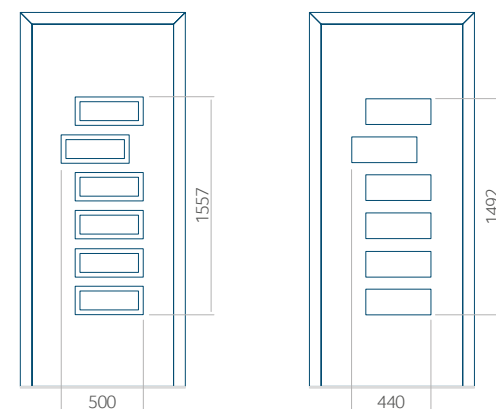

Wij bieden panelen met twee soorten vulling aan: of uit poliurethaan schuim en multiplex (de PLUS-vulling) of uit geëxtrudeerd polystyreen (XPS) (de Classic-vulling).

Onafhankelijk daarvan zijn de panelen verkrijgbaar in dikten van 24, 36 of 48 mm. De buitenkant van onze panelen maken wij of uit HPL-platen, uit PVC en aluminium of uit aluminium platen, naar gelang de wensen van de klant en de technische vereisten. HPL-platen worden beplakt met folie, aluminium platen worden gepoedercoat. Houten deurpanelen zijn verkrijgbaar met dikten van 24, 36 of 46 mm.