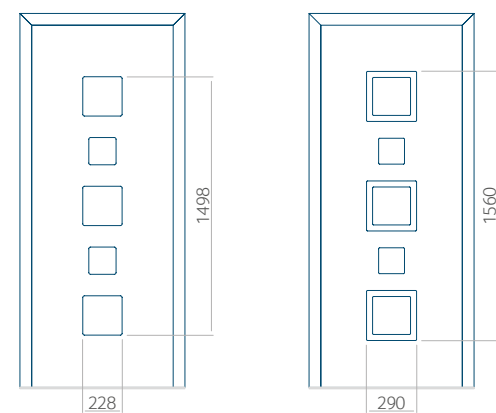

Let op! Buitenaanzicht.
Het motief verandert niet tijdens het veranderen van de kant, waar de klink zit.

95 Paneelmodel

| PVC | ALU | WOOD |
|-------------------------------------|-------------------------------------|-------------------------------------|
| <input checked="" type="checkbox"/> | <input checked="" type="checkbox"/> | <input checked="" type="checkbox"/> |