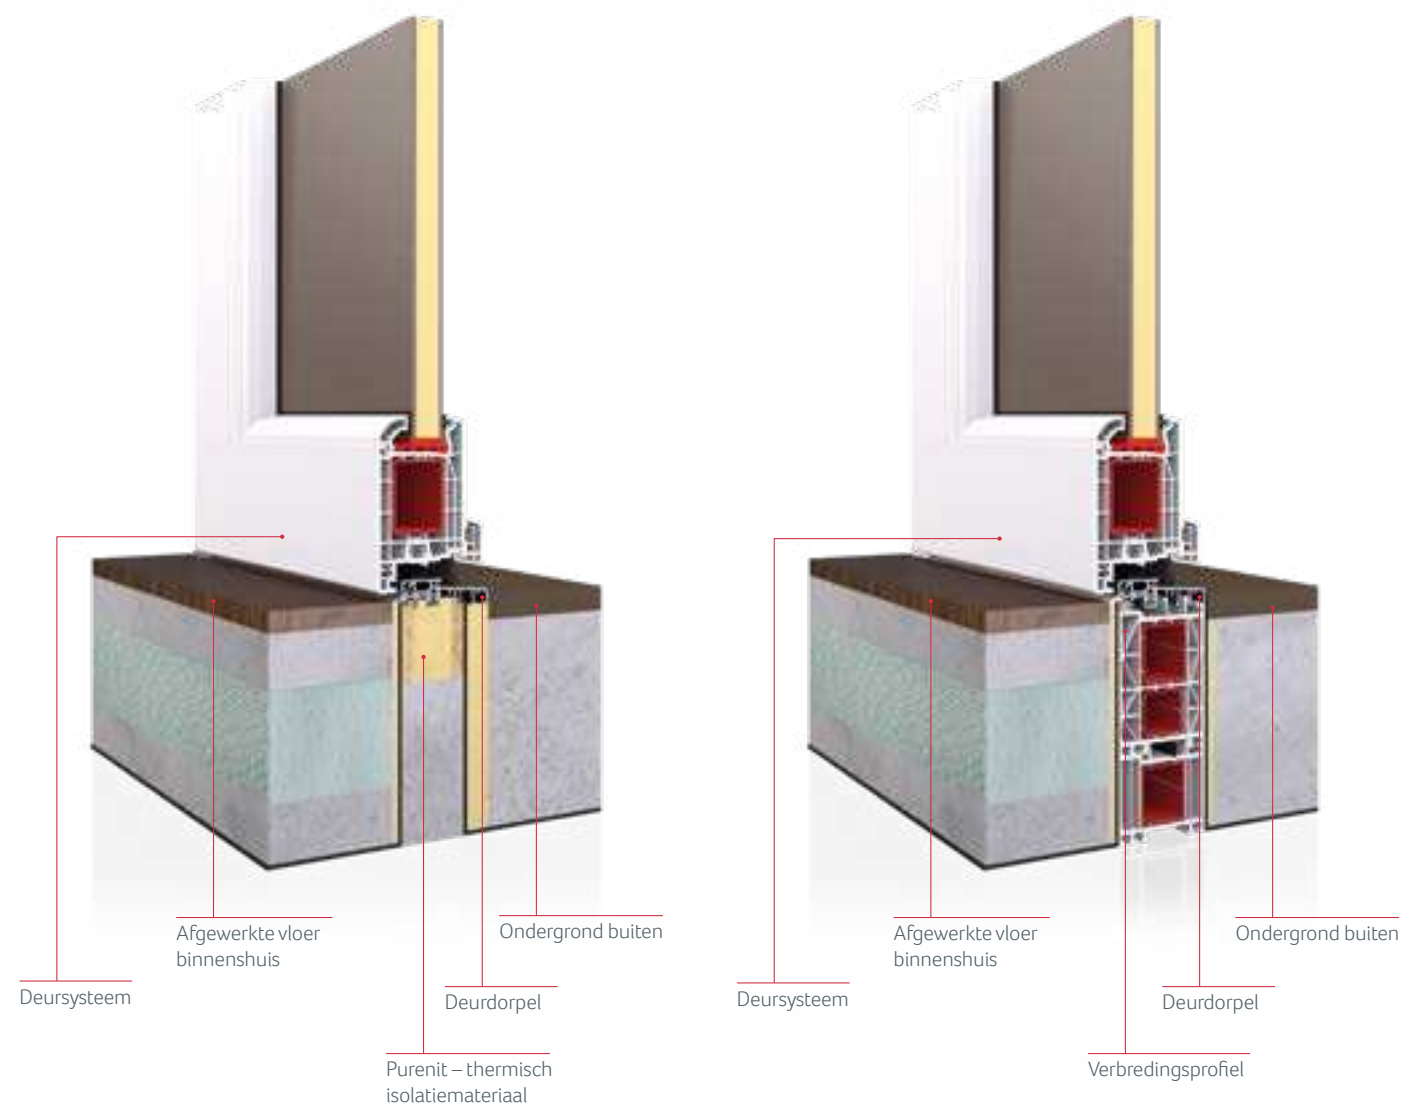

Kleurenpalet

WoodLine

Wij bieden warme dorpels aan in twee varianten. De klant kan kiezen tussen de montage van een dorpel op PURENIT-isolatiemateriaal en een dorpel op een verhogingsprofiel, dat bij het gekozen profielsysteem hoort. In beide gevallen profiteert de klant van goede thermische isolatie onder de vloer. Deze oplossing voorkomt het ontstaan van thermische bruggen, zodat er geen koude lucht naar binnen stroomt.