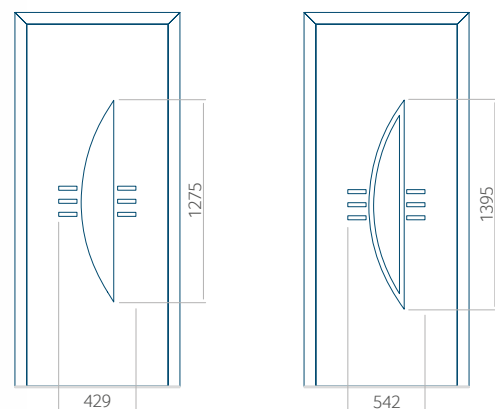

48 Paneelmodel

PVC	ALU	WOOD
☒	☒	☐

Kleuren

AP/SAL	RAL	TEKNOS/RAL
☒	☒	☐

Vulling

HPL	ALU	WOOD
☒	☒	☐

INOX-versiering

PVC	ALU	WOOD
☒	☒	☐

Minimale paneelafmetingen

PVC	ALU	WOOD
600x1650	600x1650	☐

Maximale paneelafmetingen

PVC	ALU	WOOD
900x2100	1100x2300	☐

Wij bieden panelen met twee soorten vulling aan: of uit poliurethaan schuim en multiplex (de PLUS-vulling) of uit geëxtrudeerd polystyreen (XPS) (de Classic-vulling).

Onafhankelijk daarvan zijn de panelen verkrijgbaar in dikten van 24, 36 of 48 mm. De buitenkant van onze panelen maken wij of uit HPL-platen, uit PVC en aluminium of uit aluminium platen, naar gelang de wensen van de klant en de technische vereisten. HPL-platen worden beplakt met folie, aluminium platen worden gepoedercoat. Houten deurpanelen zijn verkrijgbaar met dikten van 24, 36 of 46 mm.