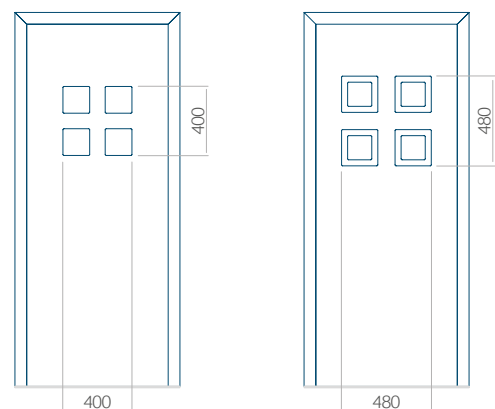

Let op! Buitenaanzicht.

Het motief verandert niet tijdens het veranderen van de kant, waar de klink zit.

90 Paneelmodel

| PVC | ALU | WOOD |
|-------------------------------------|-------------------------------------|-------------------------------------|
| <input checked="" type="checkbox"/> | <input checked="" type="checkbox"/> | <input checked="" type="checkbox"/> |