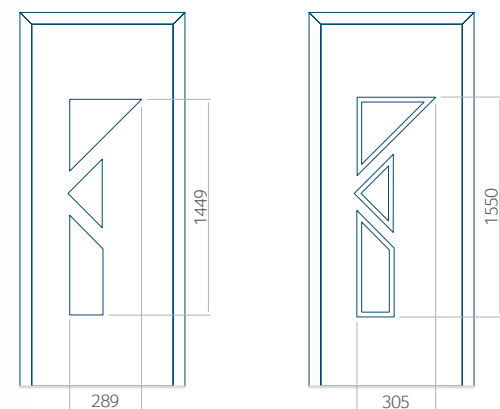

Wij bieden panelen met twee soorten vulling aan: of uit poliurethaan schuim en multiplex (de PLUS-vulling) of uit geëxtrudeerd polystyreen (XPS) (de Classic-vulling).
Onafhankelijk daarvan zijn de panelen verkrijgbaar in dikten van 24, 36 of 48 mm. De buitenkant van onze panelen maken wij of uit HPL-platen, uit PVC en aluminium of uit aluminium platen, naar gelang de wensen van de klant en de technische vereisten. HPL-platen worden beplakt met folie, aluminium platen worden gepoedercoat. Houten deurpanelen zijn verkrijgbaar met dikten van 24, 36 of 46 mm.