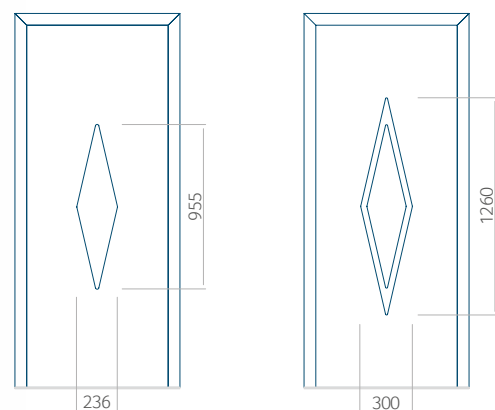

Let op! Buitenaanzicht.

Het motief verandert niet tijdens het veranderen van de kant, waar de klink zit.

104 Paneelmodel

| PVC | ALU | WOOD |
|-------------------------------------|-------------------------------------|--------------------------|
| <input checked="" type="checkbox"/> | <input checked="" type="checkbox"/> | <input type="checkbox"/> |