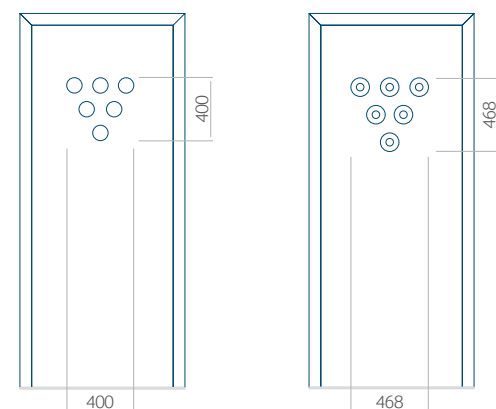

76 Paneelmodel

PVC	ALU	WOOD
☒	☒	☒

Kleuren

AP/SAL	RAL	TEKNOS/RAL
☒	☒	☒

Vulling

HPL	ALU	WOOD
☒	☒	☒

INOX-versiering

PVC	ALU	WOOD
☒	☒	☒

Minimale paneelafmetingen

PVC	ALU	WOOD
600x1650	600x1650	340x1400

Maximale paneelafmetingen

PVC	ALU	WOOD
900x2100	1100x2300	840x2240

Wij bieden panelen met twee soorten vulling aan: of uit poliurethaan schuim en multiplex (de PLUS-vulling) of uit geëxtrudeerd polystyreen (XPS) (de Classic-vulling).

Onafhankelijk daarvan zijn de panelen verkrijgbaar in dikten van 24, 36 of 48 mm. De buitenkant van onze panelen maken wij of uit HPL-platen, uit PVC en aluminium of uit aluminium platen, naar gelang de wensen van de klant en de technische vereisten. HPL-platen worden beplakt met folie, aluminium platen worden gepoedercoat. Houten deurpanelen zijn verkrijgbaar met dikten van 24, 36 of 46 mm.